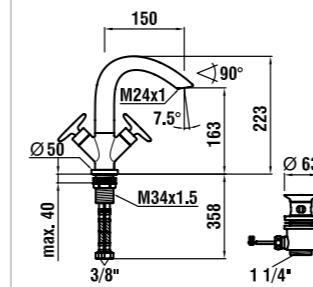

31270.1.004.211.1
2 handles basin one-hole mixer, swivel spout 115 mm, with pop-up waste

2-Griff Waschtischmischer, Schwenkauslauf 115 mm, mit Ablaufventil

Mélangeur de lavabo 2-poignées, goulot tournant 115 mm, avec vidage

2-handvat Wastafelmengkraan, draaibare uitloop 115 mm, met waste

31270.1.004.210.1
2 handles basin one-hole mixer, swivel spout 115 mm, without pop-up waste

2-Griff Waschtischmischer, Schwenkauslauf 115 mm, ohne Ablaufventil

Mélangeur de lavabo 2-poignées, goulot tournant 115 mm, sans vidage
2-handvat Wastafelmengkraan, draaibare uitloop 115 mm, zonder waste