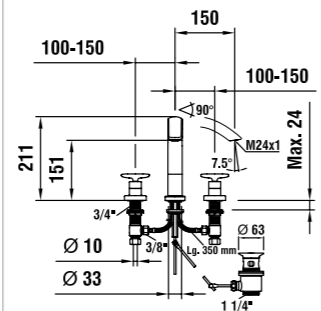

31270.3.004.211.1
2 handles basin 3-holes mixer, swivel spout 115 mm, with pop-up waste

3-Loch Waschtischmischer, Schwenkauslauf 115 mm, mit Ablaufventil

Mélangeur de lavabo 3-trous, goulot tournant 115 mm, avec vidage

3-gats Wastafelmengkraan, draaibare uitloop 115 mm, met waste

31270.3.004.210.1
2 handles basin 3-holes mixer, swivel spout 115 mm, without pop-up waste

3-Loch Waschtischmischer, Schwenkauslauf 115 mm, ohne Ablaufventil

Mélangeur de lavabo 3-trous, goulot tournant 115 mm, sans vidage

3-gats Wastafelmengkraan, draaibare uitloop 115 mm, zonder waste