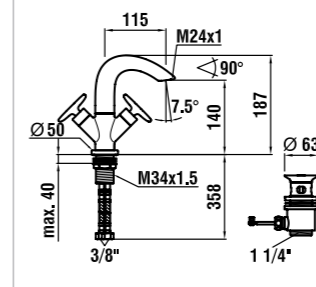

31270.1.804.221.1
2 handles basin one-hole mixer, swivel spout open, with pop-up waste

2-Griff Waschtischmischer, open Schwenkauslauf, mit Ablaufventil

Mélangeur de lavabo 2-poignées, goulot tournant open, avec vidage
2-handvat Wastafelmengkraan, open draaibare uitloop, met waste

31270.1.804.220.1
2 handles basin one-hole mixer, swivel spout open, without pop-up waste

2-Griff Waschtischmischer, open Schwenkauslauf, ohne Ablaufventil

Mélangeur de lavabo 2-poignées, goulot tournant open, sans vidage
2-handvat Wastafelmengkraan, open draaibare uitloop, zonder waste