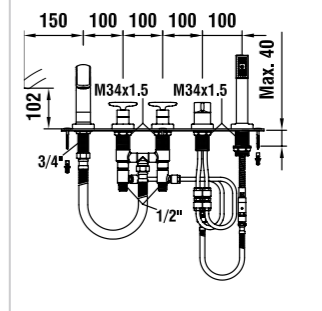

Wannenfüllkombination 5-Loch, Ausladung 150mm, auf gerade Abdeckplatte, für Montage auf Wannenrand

Garniture de remplissage de baignoire 5-trous, saillie 150mm, sur plaque, pour montage sur le bord de la baignoire

Badvullerset 5-gats, sprong 150mm, op rechte afdekplaat, voor montage op badkraan velg

32270.5.904.384.1
Roman tub filler 5-holes, spout 150mm, on straight plate, for mounting on bath tap rim

Wannenfüllkombination 5-Loch, Ausladung 150mm, auf gerade Abdeckplatte, für Montage auf Wannenrand

Garniture de remplissage de baignoire 5-trous, saillie 150mm, sur plaque, pour montage sur le bord de la baignoire

Badvullerset 5-gats, sprong 150mm, op rechte afdekplaat, voor montage op badkraan velg