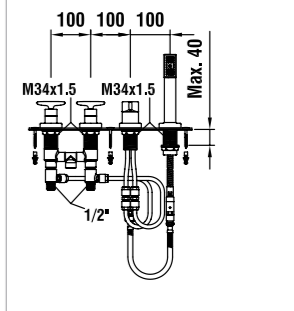

Wannenfüllkombination 4-Loch, für externen Einlauf, auf gerade Abdeckplatte

Garniture de remplissage de baignoire 4-trous, entrée d'eau externe, sur plaque

Badvullerset 4-gats, voor externen Einlop, op rechte afdekplaat

32270.4.904.284.1
roman tub filler 4-holes for external water inlet, without straight plate

Wannenfüllkombination 4-Loch, für externen Einlauf, ohne gerade Abdeckplatte

Garniture de remplissage de baignoire 4-trous, entrée d'eau externe, sans plaque

Badvullerset 4-gats, voor externen Einlop, zonder rechte afdekplaat