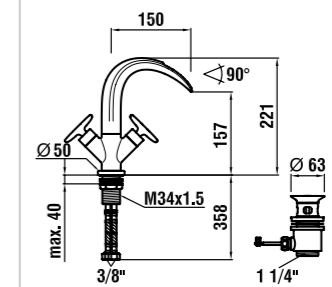

31170.1.004.221.1
one-hole sidelever basin mixer, swivel spout 150 mm, with pop-up waste

Einloch Waschtischmischer, Schwenkauslauf 150 mm, mit Ablaufventil

Mitigeur de lavabo mono trou, goulot tournant 150 mm, avec vidage

Eingats Wastafelmengkraan, draaibare uitloop 150 mm, met waste

31170.1.004.220.1
one-hole sidelever basin mixer, swivel spout 150 mm, without pop-up waste

Einloch Waschtischmischer, Schwenkauslauf 150 mm, ohne Ablaufventil

Mitigeur de lavabo mono trou, goulot tournant 150 mm, sans vidage

Eingats Wastafelmengkraan, draaibare uitloop 150 mm, zonder waste