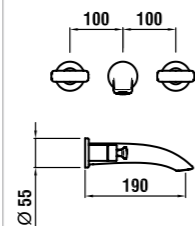

31270.6.804.120.1
Concealed basin 2 handles wall mixer, fixed spout open

2-Griff UP-Wandmischer, Festauslauf open

Mélangeur de lavabo 2-poignées mural encastré, goulot fixe open 190 mm

2-handvat Inbouw-wandmengkraan, vaste uitloop open