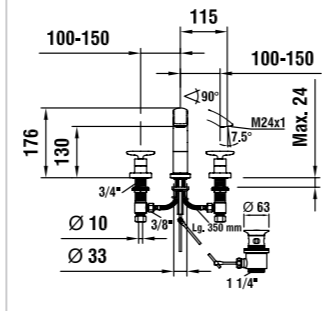

31270.3.804.221.1
2 handles basin 3-holes mixer, swivel spout open, with pop-up waste

3-Loch Waschtischmischer, open Schwenkauslauf, mit Ablaufventil

Mélangeur de lavabo 3-trous, goulot tournant open, avec vidage

3-gats Wastafelmengkraan, open draaibare uitloop, met waste

31270.3.804.220.1
2 handles basin 3-holes mixer, swivel spout open, without pop-up waste

3-Loch Waschtischmischer, open Schwenkauslauf, ohne Ablaufventil

Mélangeur de lavabo 3-trous, goulot tournant open, sans vidage

3-gats Wastafelmengkraan, open draaibare uitloop, zonder waste