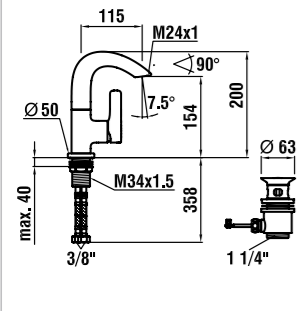

Einloch Waschtischmischer, Schwenkauslauf 115 mm, mit Ablaufventil

Mitigeur de lavabo mono trou, goulot tournant 115 mm, avec vidage

Eingats Wastafelmengkraan, draaibare uitloop 115 mm, met waste

31170.1.004.210.1
Sidelever one-hole basin mixer, swivel spout 115 mm, without pop-up waste

Einloch Waschtischmischer, Schwenkauslauf 115 mm, ohne Ablaufventil

Mitigeur de lavabo mono trou, goulot tournant 115 mm, sans vidage

Eingats Wastafelmengkraan, draaibare uitloop 115 mm, zonder waste

31170.1.804.221.1
Sidelever one-hole basin mixer, swivel spout open, with pop-up waste

Einloch Waschtischmischer, open Schwenkauslauf, mit Ablaufventil

Mitigeur de lavabo mono trou, goulot tournant open, avec vidage

31170.1.804.220.1
Sidelever one-hole basin mixer, swivel spout open, without pop-up waste

Einloch Waschtischmischer, open Schwenkauslauf, ohne Ablaufventil

Eingats Wastafelmengkraan, open draaibare uitloop, zonder waste