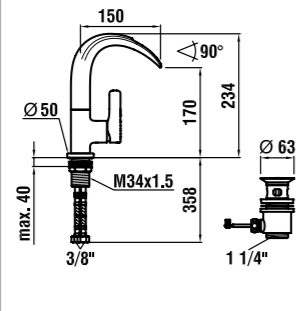

31270.3.004.221.1
2 handles basin 3-holes mixer, swivel spout 150 mm, with pop-up waste

3-Loch Waschtischmischer, Schwenkauslauf 150 mm, mit Ablaufventil

Mélangeur de lavabo 3-trous, goulot tournant 150 mm, avec vidage

3-gats Wastafelmengkraan, draaibare uitloop 150 mm, met waste

31270.3.004.220.1
2 handles basin 3-holes mixer, swivel spout 150 mm, without pop-up waste

3-Loch Waschtischmischer, Schwenkauslauf 150 mm, ohne Ablaufventil

Mélangeur de lavabo 3-trous, goulot tournant 150 mm, sans vidage

3-gats Wastafelmengkraan, draaibare uitloop 150 mm, zonder waste