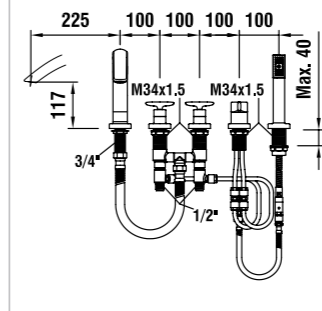

Wannenfüllkombination 5-Loch, Ausladung 225 mm, auf gerade Abdeckplatte

Garniture de remplissage de baignoire 5-trous, saillie 225 mm, sur plaque

Badvullerset 5-gats, sprong 225 mm, op rechte afdekplaat

32270.5.904.284.1
roman tub filler 5-holes, spout 225 mm, without straight plate

Wannenfüllkombination 5-Loch, Ausladung 225 mm, ohne gerade Abdeckplatte

Garniture de remplissage de baignoire 5-trous, saillie 225 mm, sans plaque

Badvullerset 5-gats, sprong 225 mm, zonder rechte afdekplaat