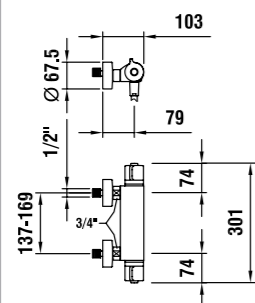

31270.6.004.120.1
concealed basin 2 handles wall mixer, fixed spout 190 mm

2-Griff Up-Wandmischer, Festauslauf 190 mm

Mélangeur de lavabo 2-poignées mural encastré, goulot fixe, saillie 190 mm

2-handvat Inbouw-wandmengkraan, vaste uitloop 190 mm