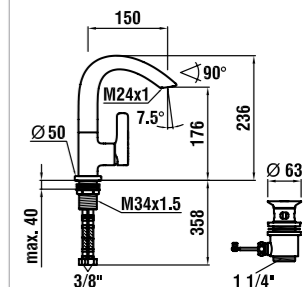

curve prime

2-Griff Waschtischmischer, Schwenkauslauf 150 mm, mit Ablaufventil

Mélangeur de lavabo 2-poignées, goulot tournant 150 mm, avec vidage

2-handvat Wastafelmengkraan, draaibare uitloop 150 mm, met waste

31270.1.004.220.1
2 handles basin one-hole mixer, swivel spout 150 mm, without pop-up waste

2-Griff Waschtischmischer, Schwenkauslauf 150 mm, ohne Ablaufventil

Mélangeur de lavabo 2-poignées, goulot tournant 150 mm, sans vidage

2-handvat Wastafelmengkraan, draaibare uitloop 150 mm, zonder waste

2-Griff Waschtischmischer, Schwenkauslauf 115 mm, mit Ablaufventil

Mélangeur de lavabo 2-poignées, goulot tournant 115 mm, avec vidage

2-handvat Wastafelmengkraan, draaibare uitloop 115 mm, met waste

31270.1.004.210.1
2 handles basin one-hole mixer, swivel spout 115 mm, without pop-up waste

2-Griff Waschtischmischer, Schwenkauslauf 115 mm, ohne Ablaufventil

Mélangeur de lavabo 2-poignées, goulot tournant 115 mm, sans vidage
2-handvat Wastafelmengkraan, draaibare uitloop 115 mm, zonder waste

2-Griff Waschtischmischer, open Schwenkauslauf, mit Ablaufventil

Mélangeur de lavabo 2-poignées, goulot tournant open, avec vidage
2-handvat Wastafelmengkraan, open draaibare uitloop, met waste

31270.1.804.220.1
2 handles basin one-hole mixer, swivel spout open, without pop-up waste

2-Griff Waschtischmischer, open Schwenkauslauf, ohne Ablaufventil

Mélangeur de lavabo 2-poignées, goulot tournant open, sans vidage
2-handvat Wastafelmengkraan, open draaibare uitloop, zonder waste

Einloch Waschtischmischer, Schwenkauslauf 150 mm, mit Ablaufventil

Mitigeur de lavabo mono trou, goulot tournant 150 mm, avec vidage

Eingats Wastafelmengkraan, draaibare uitloop 150 mm, met waste