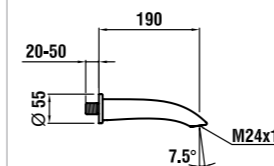

2-handvat Inbouw-wandmengkraan, vaste uitloop open

37170.0.004.060.1
wall spout, fixed spout 190 mm

Wanneneinlauf, Festauslauf 190 mm

Goulot mural fixe, saillie 190 mm

Wanneneinloop, vaste uitloop 190 mm

37170.0.004.070.1
Wall spout open, fixed spout