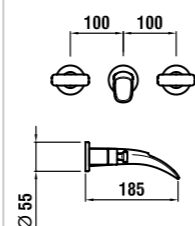

37170.0.004.060.1
wall spout, fixed spout 190 mm

Wanneneinlauf, Festauslauf 190 mm

Goulot mural fixe, saillie 190 mm

Wanneneinloop, vaste uitloop 190 mm