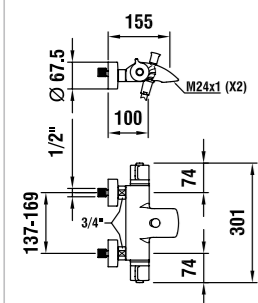

33370.7.004.145.1
thermostatic shower mixer, complete, with handspray Comfort Tre and flexible hose 1800 mm

Thermostat Duschenmischer, komplett, mit Handbrause Comfort Tre und Kunststoffschlauch 1800 mm

Mitigeur de douche thermostatique, complet, avec douchette Comfort Tre et flexible synthétique 1800 mm

Thermostatische Douchemengkraan, compleet, met handdouche Comfort Tre en kunststof doucheslang 1800 mm

33370.7.004.400.1
thermostatic shower mixer, with fittings, without accessories

Thermostat Duschenmischer, mit Verschraubungen, ohne Zubehör

Mitigeur de douche thermostatique, avec raccords, sans accessoires

Thermostatische Douchemengkraan, met klieren, zonder accessoires