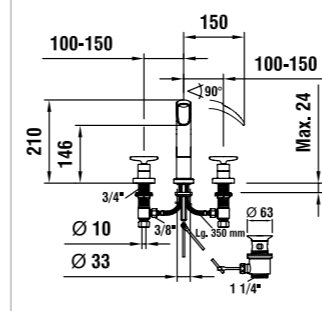

Einloch Waschtischmischer, Schwenkauslauf 115 mm, mit Ablaufventil

Mitigeur de lavabo mono trou, goulot tournant 115 mm, avec vidage

Eingats Wastafelmengkraan, draaibare uitloop 115 mm, met waste

31170.1.004.210.1
Sidelever one-hole basin mixer, swivel spout 115 mm, without pop-up waste

Einloch Waschtischmischer, Schwenkauslauf 115 mm, ohne Ablaufventil

Mitigeur de lavabo mono trou, goulot tournant 115 mm, sans vidage

Eingats Wastafelmengkraan, draaibare uitloop 115 mm, zonder waste

Einloch Waschtischmischer, open Schwenkauslauf, mit Ablaufventil

Mitigeur de lavabo mono trou, goulot tournant open, avec vidage

31170.1.804.220.1
Sidelever one-hole basin mixer, swivel spout open, without pop-up waste

Einloch Waschtischmischer, open Schwenkauslauf, ohne Ablaufventil

Eingats Wastafelmengkraan, open draaibare uitloop, zonder waste

3-Loch Waschtischmischer, Schwenkauslauf 150 mm, mit Ablaufventil

Mélangeur de lavabo 3-trous, goulot tournant 150 mm, avec vidage

3-gats Wastafelmengkraan, draaibare uitloop 150 mm, met waste

31270.3.004.220.1
2 handles basin 3-holes mixer, swivel spout 150 mm, without pop-up waste

3-Loch Waschtischmischer, Schwenkauslauf 150 mm, ohne Ablaufventil

Mélangeur de lavabo 3-trous, goulot tournant 150 mm, sans vidage

3-gats Wastafelmengkraan, draaibare uitloop 150 mm, zonder waste

3-Loch Waschtischmischer, Schwenkauslauf 115 mm, mit Ablaufventil

Mélangeur de lavabo 3-trous, goulot tournant 115 mm, avec vidage

3-gats Wastafelmengkraan, draaibare uitloop 115 mm, met waste

31270.3.004.210.1
2 handles basin 3-holes mixer, swivel spout 115 mm, without pop-up waste

3-Loch Waschtischmischer, Schwenkauslauf 115 mm, ohne Ablaufventil