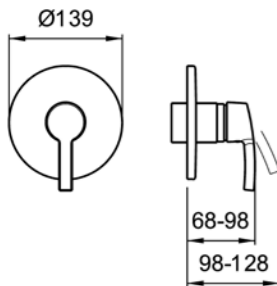

Asia:

Roca Asia Ltd.
Room 2303, 23/F
148 Electric Road
North Point, Hong Kong
Tel. +852 250 624 38
Fax +852 250 624 92
laufenasia@hongkong.laufen.ch
www.laufen.com/export

Australia, New Zealand and Oceania:

ROCA Bathroom Products
Australia P/L
Suite 304, Level 3
191 Clarence Street
Sydney, 2000
NSW, Australia
Tel. +61 (2) 9290 2331
Fax +61 (2) 9290 2786
josep.royo@roca.net
www.laufen.com

Austria:

LAUFEN Austria AG
Mariazeller Strasse 100
A-3150 Wilhelmsburg
Tel. +43 2746 6060
Fax +43 2746 6060 380
office@at.laufen.com
www.laufen.co.at

Benelux:

LAUFEN Benelux B.V.
Postbus 2702
NL-3800 GG Amersfoort
Tel. +31 (0)33 450 20 90
Fax +31 (0)33 450 20 91
info@laufen.nl
www.laufen.nl
www.laufen.be

Bulgaria:

Roca Bulgaria AD
5, Pirotska Str.
1301 Sofia, Bulgaria
Tel. +359 02 93 05 910
Fax +359 02 93 05 918
office.sofia@bg.roca.net
www.roca.com

China:

Roca Sanitary Trading
(Shanghai) co. Ltd
Room 503-505, City Gateway
No. 396 North Caoxi Road
Shanghai 200030, China
Tel. +86 21 3368 8822
Fax +86 21 3368 8299
enquiries@roca.net.cn
www.roca.cn

Croatia, Serbia, Bosnia, Herzegovina:

LAUFEN CZ s.r.o.
Jagodno 102
10415 Novo Čiče
Hrvatska
Tel./Fax +385 1 619 56 76
office.zagreb@hr.laufen.com
www.laufen.com/hr

Czech Republic:

LAUFEN CZ s.r.o.
V Tüních 3/1637
120 00 Praha 2
Tel. +420 296 337 711
Fax +420 296 337 713
marketing@cz.laufen.com
www.laufen.com/cz

Estonia, Latvia:

LAUFEN CZ s.r.o.
Pae 25-8
Tallinn, 11414
Estonia
Tel./Fax +372 6 215 569
office.tallinn@ee.laufen.com
www.laufen.com

France:

LAUFEN France
19-21, rue de Bretagne
Z.I. des Béthunes
F-95310 St-Ouen-L'Aumône Cedex
Tel. +33 1 34 40 39 31
Fax +33 1 30 37 02 65
commercial@laufen-france.com
www.laufen.com/fr

Germany:

Roca GmbH
Vertrieb LAUFEN
Feincheswiese 17
56424 Staudt
Tel. +49 26 02 / 94 93 33
Fax +49 26 02 / 94 93 355
info.staudt@de.laufen.com
www.laufen.com/de

Hungary:

LAUFEN CZ s.r.o.
Ördögárok u. 121
H-1029 Budapest
Magyarország
Tel. +36 1 376 96 24
Fax +36 1 376 96 24
office.budapest@hu.laufen.com
www.laufen.com

Italy:

LAUFEN Italia s.r.l.
via G. Matteotti, 157
I-20082 Binasco (MI)
Tel. +39 02 900 16 01
Fax +39 02 905 22 19
info@laufen.it
www.it.laufen.com

Lithuania:

LAUFEN CZ s.r.o.
Užupio g. 30
Vilnius, 01203
Lietuva
Tel. +370 5 215 30 76
Fax +370 5 215 30 86
office.vilnius@lt.laufen.com
www.laufen.com/lt

Morocco:

Roca Maroc, S.A.
route de Marrakech, km 2,5
BP 571, 26000 Serrat
Tel. +212 5 23 40 59 41
Fax +212 5 23 40 59 42
www.roca.com

Nordic:

Laufen Nordic ApS
Torvet 15, Baghuset
DK-4600 Køge
Tel. +45 56 287 287
Fax +45 56 287 237
info@dk.laufen.com
www.laufen.com

North America:

Laufen Bathrooms North America
11190 NW 25th Street
Miami, FL 33172
USA
Toll free phone +1 (866) 696-2493
+1 (305) 357-6130
Toll free fax +1 (866) 264-7622
usa@laufen.com
canada@laufen.com
www.laufen.com/usa
www.laufen.com/canada

Poland:

Roca Polska Sp. z o.o.
ul. Wyczółkowskiego 20
44-109 Gliwice
Tel. +48 32 339 41 00
Fax +48 32 339 41 01
biuro@roca.pl
www.laufen.pl