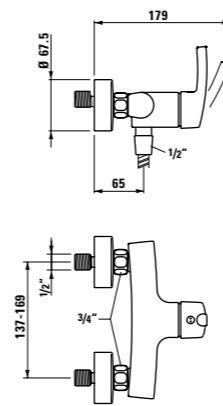

37898.0.000.000.1
Simibox Unterputz-Einbaukörper für Bade- und Duschenmischer
Concealed box for bath and shower mixer
Corps encastré pour mitigeur de bain et de douche
verborgen lichaam voor Bad- en Douchemengkraan

37998.0.003.000.1
Montagehilfe für Simibox
Mounting aid for Simibox
Aide de montage pour Simibox
Vergadering steun voor Simibox

37998.0.000.500.1
Flansch für Simibox
Flange aid for Simibox
Bride pour Simibox
Flens voor Simibox

37998.0.000.050.1
Verlängerungsset L = 25 mm
Extension set L = 25 mm
Rallonge L = 25 mm
Verlengset L = 25 mm

37998.0.000.060.1
Verlängerungsset L = 50 mm
Extension set L = 50 mm
Rallonge L = 50 mm
Verlengset L = 50 mm