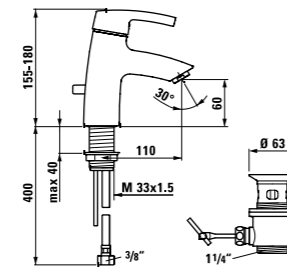

31165.1.004.111.1
Waschtischmischer Patrone Ecototal Ausladung 110 mm fester Auslauf Ablaufventil
Basin single-lever mixer cartridge Ecototal spout reach 110 mm with fixed spout and with pop-up waste
Mitigeur de lavabo cartouche Ecototal saillie 110 mm goulot fixe vidage
Wastafelmengkraan keramische kardoos Ecototal sprong 110 mm vaste uitloop waste

31165.1.014.111.1
Waschtischmischer mit grünem Griff Patrone Ecototal Ausladung 110 mm fester Auslauf Ablaufventil
Basin single-lever mixer cartridge Ecototal spout reach 110 mm with fixed spout and with pop-up waste
Mitigeur de lavabo cartouche Ecototal saillie 110 mm goulot fixe vidage
Wastafelmengkraan keramische kardoos Ecototal sprong 110 mm vaste uitloop waste

31165.1.024.111.1
Waschtischmischer mit rotem Griff Patrone Ecototal Ausladung 110 mm fester Auslauf Ablaufventil
Basin single-lever mixer cartridge Ecototal spout reach 110 mm with fixed spout and with pop-up waste
Mitigeur de lavabo cartouche Ecototal saillie 110 mm goulot fixe vidage
Wastafelmengkraan keramische kardoos Ecototal sprong 110 mm vaste uitloop waste

34165.1.004.111.1
Bidetmischer Patrone Ecototal Ausladung 105 mm fester Auslauf Ablaufventil
Bidet single-lever mixer cartridge Ecototal spout reach 105 mm with fixed spout and with pop-up waste
Mitigeur de bidet cartouche Ecototal saillie 105 mm goulot fixe vidage
Bidetmengkraan keramische kardoos Ecototal sprong 105 mm vaste uitloop waste