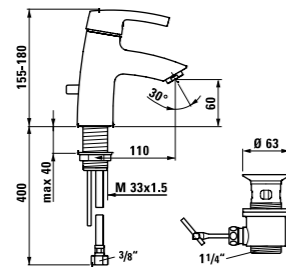

31165.1.004.111.1
Waschtischmischer Patrone Ecototal Ausladung 110 mm fester Auslauf Ablaufventil
Basin single-lever mixer cartridge Ecototal spout reach 110 mm with fixed spout and with pop-up waste
Mitigeur de lavabo cartouche Ecototal saillie 110 mm goulot fixe vidage
Wastafelmengkraan keramische kardoos Ecototal sprong 110 mm vaste uitloop waste

31165.1.014.111.1
Waschtischmischer mit grünem Griff Patrone Ecototal Ausladung 110 mm fester Auslauf Ablaufventil
Basin single-lever mixer cartridge Ecototal spout reach 110 mm with fixed spout and with pop-up waste
Mitigeur de lavabo cartouche Ecototal saillie 110 mm goulot fixe vidage
Wastafelmengkraan keramische kardoos Ecototal sprong 110 mm vaste uitloop waste

31165.1.024.111.1
Waschtischmischer mit rotem Griff Patrone Ecototal Ausladung 110 mm fester Auslauf Ablaufventil
Basin single-lever mixer cartridge Ecototal spout reach 110 mm with fixed spout and with pop-up waste
Mitigeur de lavabo cartouche Ecototal saillie 110 mm goulot fixe vidage
Wastafelmengkraan keramische kardoos Ecototal sprong 110 mm vaste uitloop waste

34165.1.004.111.1
Bidetmischer Patrone Ecototal Ausladung 105 mm fester Auslauf Ablaufventil
Bidet single-lever mixer cartridge Ecototal spout reach 105 mm with fixed spout and with pop-up waste
Mitigeur de bidet cartouche Ecototal saillie 105 mm goulot fixe vidage
Bidetmengkraan keramische kardoos Ecototal sprong 105 mm vaste uitloop waste