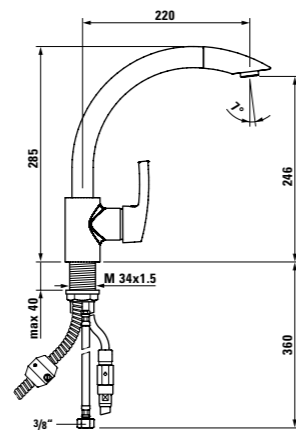

Mitigeur d'évier avec douchette cartouche Quattro-G saillie 220 mm goulot orientable

Keukenmengkraan met uittrekbare handdouchette keramische kardoos Quattro-G sprong 220 mm draaibare uitloop

39565.0.004.303.1
Zugauslauf für Surf Spültischmischer Handspray for Surf sink single-lever mixer Douchette d'évier Surf

Uittrekbare handdouchette voor Surf keukenmengkraan

39598.0.004.322.1
GW-Schlauch L = 1500 mm

Synthetic hose L = 1500 mm

Flexible synthétique L = 1500 mm

Flexibele kunststof L = 1500 mm

Asia:

Roca Asia Ltd.
Room 2303, 23/F
148 Electric Road
North Point, Hong Kong
Tel. +852 250 624 38
Fax +852 250 624 92
laufenasia@hongkong.laufen.ch
www.laufen.com/export