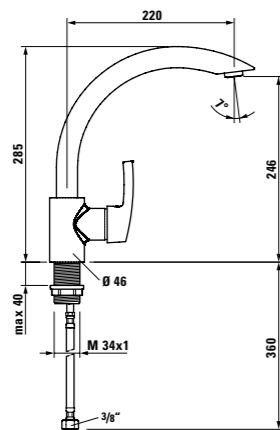

Asia:

Roca Asia Ltd.
Room 2303, 23/F
148 Electric Road
North Point, Hong Kong
Tel. +852 250 624 38
Fax +852 250 624 92
laufenasia@hongkong.laufen.ch
www.laufen.com/export

Australia, New Zealand and Oceania:

ROCA Bathroom Products
Australia P/L
Suite 304, Level 3
191 Clarence Street
Sydney, 2000
NSW, Australia
Tel. +61 (2) 9290 2331
Fax +61 (2) 9290 2786
josep.royo@roca.net
www.laufen.com

Austria:

LAUFEN Austria AG
Mariazeller Strasse 100
A-3150 Wilhelmsburg
Tel. +43 2746 6060
Fax +43 2746 6060 380
office@at.laufen.com
www.laufen.co.at

Benelux:

LAUFEN Benelux B.V.
Postbus 2702
NL-3800 GG Amersfoort
Tel. +31 (0)33 450 20 90
Fax +31 (0)33 450 20 91
info@laufen.nl
www.laufen.nl
www.laufen.be

Bulgaria:

Roca Bulgaria AD
5, Pirotska Str.
1301 Sofia, Bulgaria
Tel. +359 02 93 05 910
Fax +359 02 93 05 918
office.sofia@bg.roca.net
www.roca.com

China:

Roca Sanitary Trading
(Shanghai) co. Ltd
Room 503-505, City Gateway
No. 396 North Caoxi Road
Shanghai 200030, China
Tel. +86 21 3368 8822
Fax +86 21 3368 8299
enquiries@roca.net.cn
www.roca.cn

Croatia, Serbia, Bosnia, Herzegovina:

LAUFEN CZ s.r.o.
Jagodno 102
10415 Novo Čiče
Hrvatska
Tel./Fax +385 1 619 56 76
office.zagreb@hr.laufen.com
www.laufen.com/hr

Czech Republic:

LAUFEN CZ s.r.o.
V Tüních 3/1637
120 00 Praha 2
Tel. +420 296 337 711
Fax +420 296 337 713
marketing@cz.laufen.com
www.laufen.com/cz

Estonia, Latvia:

LAUFEN CZ s.r.o.
Pae 25-8
Tallinn, 11414
Estonia
Tel./Fax +372 6 215 569
office.tallinn@ee.laufen.com
www.laufen.com

France:

LAUFEN France
19-21, rue de Bretagne
Z.I. des Béthunes
F-95310 St-Ouen-L'Aumône Cedex
Tel. +33 1 34 40 39 31
Fax +33 1 30 37 02 65
commercial@laufen-france.com
www.laufen.com/fr

Germany:

Roca GmbH
Vertrieb LAUFEN
Feincheswiese 17
56424 Staudt
Tel. +49 26 02 / 94 93 33
Fax +49 26 02 / 94 93 355
info.staudt@de.laufen.com
www.laufen.com/de

Hungary:

LAUFEN CZ s.r.o.
Ördögárok u. 121
H-1029 Budapest
Magyarország
Tel. +36 1 376 96 24
Fax +36 1 376 96 24
office.budapest@hu.laufen.com
www.laufen.com

Italy:

LAUFEN Italia s.r.l.
via G. Matteotti, 157
I-20082 Binasco (MI)
Tel. +39 02 900 16 01
Fax +39 02 905 22 19
info@laufen.it
www.it.laufen.com

Lithuania:

LAUFEN CZ s.r.o.
Užupio g. 30
Vilnius, 01203
Lietuva
Tel. +370 5 215 30 76
Fax +370 5 215 30 86
office.vilnius@lt.laufen.com
www.laufen.com/lt

Morocco:

Roca Maroc, S.A.
route de Marrakech, km 2,5
BP 571, 26000 Serrat
Tel. +212 5 23 40 59 41
Fax +212 5 23 40 59 42
www.roca.com

Nordic:

Laufen Nordic ApS
Torvet 15, Baghuset
DK-4600 Køge
Tel. +45 56 287 287
Fax +45 56 287 237
info@dk.laufen.com
www.laufen.com

North America:

Laufen Bathrooms North America
11190 NW 25th Street
Miami, FL 33172
USA
Toll free phone +1 (866) 696-2493
+1 (305) 357-6130
Toll free fax +1 (866) 264-7622
usa@laufen.com
canada@laufen.com
www.laufen.com/usa
www.laufen.com/canada

Poland:

Roca Polska Sp. z o.o.
ul. Wyczółkowskiego 20
44-109 Gliwice
Tel. +48 32 339 41 00
Fax +48 32 339 41 01
biuro@roca.pl
www.laufen.pl