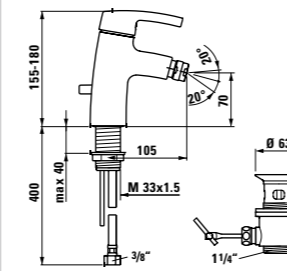

31165.1.004.111.1
Waschtischmischer Patrone Ecototal Ausladung 110 mm fester Auslauf Ablaufventil
Basin single-lever mixer cartridge Ecototal spout reach 110 mm with fixed spout and with pop-up waste
Mitigeur de lavabo cartouche Ecototal saillie 110 mm goulot fixe vidage
Wastafelmengkraan keramische kardoos Ecototal sprong 110 mm vaste uitloop waste

31165.1.014.111.1
Waschtischmischer mit grünem Griff Patrone Ecototal Ausladung 110 mm fester Auslauf Ablaufventil
Basin single-lever mixer cartridge Ecototal spout reach 110 mm with fixed spout and with pop-up waste
Mitigeur de lavabo cartouche Ecototal saillie 110 mm goulot fixe vidage
Wastafelmengkraan keramische kardoos Ecototal sprong 110 mm vaste uitloop waste

31165.1.024.111.1
Waschtischmischer mit rotem Griff Patrone Ecototal Ausladung 110 mm fester Auslauf Ablaufventil
Basin single-lever mixer cartridge Ecototal spout reach 110 mm with fixed spout and with pop-up waste
Mitigeur de lavabo cartouche Ecototal saillie 110 mm goulot fixe vidage
Wastafelmengkraan keramische kardoos Ecototal sprong 110 mm vaste uitloop waste

34165.1.004.111.1
Bidetmischer Patrone Ecototal Ausladung 105 mm fester Auslauf Ablaufventil
Bidet single-lever mixer cartridge Ecototal spout reach 105 mm with fixed spout and with pop-up waste
Mitigeur de bidet cartouche Ecototal saillie 105 mm goulot fixe vidage
Bidetmengkraan keramische kardoos Ecototal sprong 105 mm vaste uitloop waste