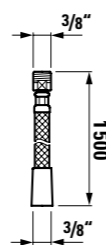

Asia:

Roca Asia Ltd.
Room 2303, 23/F
148 Electric Road
North Point, Hong Kong
Tel. +852 250 624 38
Fax +852 250 624 92
laufenasia@hongkong.laufen.ch
www.laufen.com/export

Australia, New Zealand and Oceania:

ROCA Bathroom Products
Australia P/L
Suite 304, Level 3
191 Clarence Street
Sydney, 2000
NSW, Australia
Tel. +61 (2) 9290 2331
Fax +61 (2) 9290 2786
josep.royo@roca.net
www.laufen.com

Austria:

LAUFEN Austria AG
Mariazeller Strasse 100
A-3150 Wilhelmsburg
Tel. +43 2746 6060
Fax +43 2746 6060 380
office@at.laufen.com
www.laufen.co.at

Benelux:

LAUFEN Benelux B.V.
Postbus 2702
NL-3800 GG Amersfoort
Tel. +31 (0)33 450 20 90
Fax +31 (0)33 450 20 91
info@laufen.nl
www.laufen.nl
www.laufen.be

Bulgaria:

Roca Bulgaria AD
5, Pirotska Str.
1301 Sofia, Bulgaria
Tel. +359 02 93 05 910
Fax +359 02 93 05 918
office.sofia@bg.roca.net
www.roca.com

China:

Roca Sanitary Trading
(Shanghai) co. Ltd
Room 503-505, City Gateway
No. 396 North Caoxi Road
Shanghai 200030, China
Tel. +86 21 3368 8822
Fax +86 21 3368 8299
enquiries@roca.net.cn
www.roca.cn

Croatia, Serbia, Bosnia, Herzegovina:

LAUFEN CZ s.r.o.
Jagodno 102
10415 Novo Čiče
Hrvatska
Tel./Fax +385 1 619 56 76
office.zagreb@hr.laufen.com
www.laufen.com/hr

Czech Republic:

LAUFEN CZ s.r.o.
V Tüních 3/1637
120 00 Praha 2
Tel. +420 296 337 711
Fax +420 296 337 713
marketing@cz.laufen.com
www.laufen.com/cz

Estonia, Latvia:

LAUFEN CZ s.r.o.
Pae 25-8
Tallinn, 11414
Estonia
Tel./Fax +372 6 215 569
office.tallinn@ee.laufen.com
www.laufen.com

France:

LAUFEN France
19-21, rue de Bretagne
Z.I. des Béthunes
F-95310 St-Ouen-L'Aumône Cedex
Tel. +33 1 34 40 39 31
Fax +33 1 30 37 02 65
commercial@laufen-france.com
www.laufen.com/fr

Germany:

Roca GmbH
Vertrieb LAUFEN
Feincheswiese 17
56424 Staudt
Tel. +49 26 02 / 94 93 33
Fax +49 26 02 / 94 93 355
info.staudt@de.laufen.com
www.laufen.com/de

Hungary:

LAUFEN CZ s.r.o.
Ördögárok u. 121
H-1029 Budapest
Magyarország
Tel. +36 1 376 96 24
Fax +36 1 376 96 24
office.budapest@hu.laufen.com
www.laufen.com

Italy:

LAUFEN Italia s.r.l.
via G. Matteotti, 157
I-20082 Binasco (MI)
Tel. +39 02 900 16 01
Fax +39 02 905 22 19
info@laufen.it
www.it.laufen.com

Lithuania:

LAUFEN CZ s.r.o.
Užupio g. 30
Vilnius, 01203
Lietuva
Tel. +370 5 215 30 76
Fax +370 5 215 30 86
office.vilnius@lt.laufen.com
www.laufen.com/lt

Morocco:

Roca Maroc, S.A.
route de Marrakech, km 2,5
BP 571, 26000 Serrat
Tel. +212 5 23 40 59 41
Fax +212 5 23 40 59 42
www.roca.com

Nordic:

Laufen Nordic ApS
Torvet 15, Baghuset
DK-4600 Køge
Tel. +45 56 287 287
Fax +45 56 287 237
info@dk.laufen.com
www.laufen.com

North America:

Laufen Bathrooms North America
11190 NW 25th Street
Miami, FL 33172
USA
Toll free phone +1 (866) 696-2493
+1 (305) 357-6130
Toll free fax +1 (866) 264-7622
usa@laufen.com
canada@laufen.com
www.laufen.com/usa
www.laufen.com/canada

Poland:

Roca Polska Sp. z o.o.
ul. Wyczółkowskiego 20
44-109 Gliwice
Tel. +48 32 339 41 00
Fax +48 32 339 41 01
biuro@roca.pl
www.laufen.pl