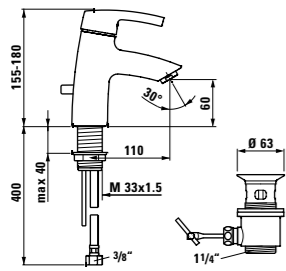

31165.1.004.111.1
Waschtischmischer Patrone Ecototal Ausladung 110 mm fester Auslauf Ablaufventil
Basin single-lever mixer cartridge Ecototal spout reach 110 mm with fixed spout and with pop-up waste
Mitigeur de lavabo cartouche Ecototal saillie 110 mm goulot fixe vidage
Wastafelmengkraan keramische kardoos Ecototal sprong 110 mm vaste uitloop waste

31165.1.014.111.1
Waschtischmischer mit grünem Griff Patrone Ecototal Ausladung 110 mm fester Auslauf Ablaufventil
Basin single-lever mixer cartridge Ecototal spout reach 110 mm with fixed spout and with pop-up waste
Mitigeur de lavabo cartouche Ecototal saillie 110 mm goulot fixe vidage
Wastafelmengkraan keramische kardoos Ecototal sprong 110 mm vaste uitloop waste

31165.1.024.111.1
Waschtischmischer mit rotem Griff Patrone Ecototal Ausladung 110 mm fester Auslauf Ablaufventil
Basin single-lever mixer cartridge Ecototal spout reach 110 mm with fixed spout and with pop-up waste
Mitigeur de lavabo cartouche Ecototal saillie 110 mm goulot fixe vidage
Wastafelmengkraan keramische kardoos Ecototal sprong 110 mm vaste uitloop waste

34165.1.004.111.1
Bidetmischer Patrone Ecototal Ausladung 105 mm fester Auslauf Ablaufventil
Bidet single-lever mixer cartridge Ecototal spout reach 105 mm with fixed spout and with pop-up waste
Mitigeur de bidet cartouche Ecototal saillie 105 mm goulot fixe vidage
Bidetmengkraan keramische kardoos Ecototal sprong 105 mm vaste uitloop waste