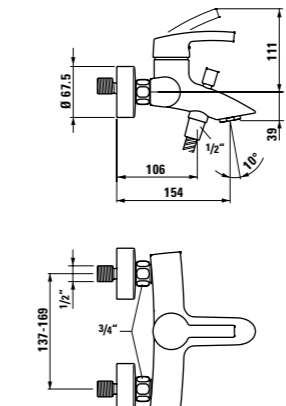

31165.1.004.111.1
Waschtischmischer Patrone Ecototal Ausladung 110 mm fester Auslauf Ablaufventil
Basin single-lever mixer cartridge Ecototal spout reach 110 mm with fixed spout and with pop-up waste
Mitigeur de lavabo cartouche Ecototal saillie 110 mm goulot fixe vidage
Wastafelmengkraan keramische kardoos Ecototal sprong 110 mm vaste uitloop waste

31165.1.014.111.1
Waschtischmischer mit grünem Griff Patrone Ecototal Ausladung 110 mm fester Auslauf Ablaufventil
Basin single-lever mixer cartridge Ecototal spout reach 110 mm with fixed spout and with pop-up waste
Mitigeur de lavabo cartouche Ecototal saillie 110 mm goulot fixe vidage
Wastafelmengkraan keramische kardoos Ecototal sprong 110 mm vaste uitloop waste

31165.1.024.111.1
Waschtischmischer mit rotem Griff Patrone Ecototal Ausladung 110 mm fester Auslauf Ablaufventil
Basin single-lever mixer cartridge Ecototal spout reach 110 mm with fixed spout and with pop-up waste
Mitigeur de lavabo cartouche Ecototal saillie 110 mm goulot fixe vidage
Wastafelmengkraan keramische kardoos Ecototal sprong 110 mm vaste uitloop waste

34165.1.004.111.1
Bidetmischer Patrone Ecototal Ausladung 105 mm fester Auslauf Ablaufventil
Bidet single-lever mixer cartridge Ecototal spout reach 105 mm with fixed spout and with pop-up waste
Mitigeur de bidet cartouche Ecototal saillie 105 mm goulot fixe vidage
Bidetmengkraan keramische kardoos Ecototal sprong 105 mm vaste uitloop waste