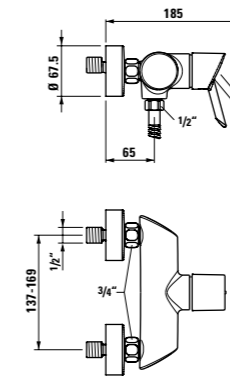

32187.7.004.147.1
**Bademischer
komplett
Patrone Ecototal
AquaJet RubiClean Handbrause
und Kunststoffschlauch 1800 mm**

Bath single-lever mixer
complete
cartridge Ecototal
with handspray AquaJet RubiClean
and flexible hose 1800 mm

Mitigeur de bain,
complet
cartouche Ecototal
avec douchette AquaJet RubiClean
et flexible synthétique 1800 mm

Badmengkraan,
compleet
keramische kardoos Ecototal
AquaJet RubiClean handdoucheslang
en kunststof doucheslang 1800 mm