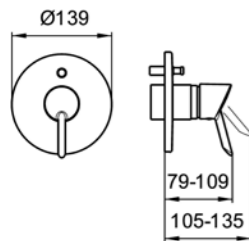

Mitigeur d'évier cartouche Ecototal saillie 33 mm goulot orientable

Keukenmengkraan keramische kardoos Ecototal sprong 33 mm draaibare uitloop

35187.1.004.320.1
Spültischmischer mit Zugauslauf Patrone Ecototal Ausladung 33 mm Schwenkauslauf

Sink single-lever mixer with pull-out aerator cartridge Ecototal spout reach 33 mm with swivel spout

Mitigeur d'évier avec bec extractible cartouche Ecototal saillie 33 mm goulot orientable

Keukenmengkraan met uittrekbare handdouche keramische kardoos Ecototal sprong 33 mm draaibare uitloop