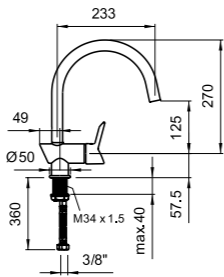

Mitigeur d'évier cartouche Ecototal saillie 33 mm goulot orientable

Keukenmengkraan keramische kardoos Ecototal sprong 33 mm draaibare uitloop

35187.1.004.320.1
Spültischmischer mit Zugauslauf Patrone Ecototal Ausladung 33 mm Schwenkauslauf

Sink single-lever mixer with pull-out aerator cartridge Ecototal spout reach 33 mm with swivel spout

Mitigeur d'évier avec bec extractible cartouche Ecototal saillie 33 mm goulot orientable

Keukenmengkraan met uittrekbare handdouche keramische kardoos Ecototal sprong 33 mm draaibare uitloop