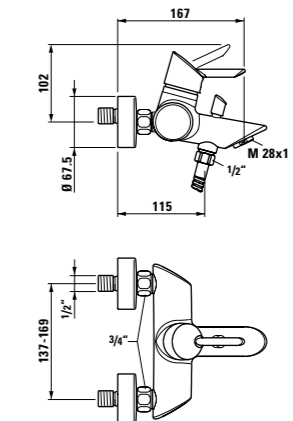

Concealed box for bath and
shower mixer

Corps encastré pour mitigeur
de bain et de douche
verborgen lichaam voor Bad- en
Douchemengkraan

37998.0.003.000.1
Montagehilfe für Simibox

Mounting aid for Simibox
Aide de montage pour Simibox
Vergadering steun voor Simibox

37998.0.000.500.1
Flansch für Simibox

Flange aid for Simibox
Bride pour Simibox
Flens voor Simibox

37998.0.000.050.1
Verlängerungsset L = 25 mm

Extension set L = 25 mm
Rallonge L = 25 mm
Verlengset L = 25 mm

37998.0.000.060.1
Verlängerungsset L = 50 mm

Extension set L = 50 mm
Rallonge L = 50 mm
Verlengset L = 50 mm