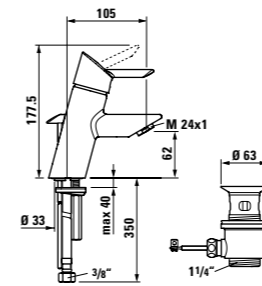

33187.7.004.147.1
**Duschmischer
komplett
Patrone Ecototal
AquaJet RubiClean Handbrause
und Kunststoffschlauch 1800 mm**

Shower single-lever mixer
complete
cartridge Ecototal
with handspray AquaJet RubiClean
and flexible hose 1800 mm

Mitigeur de douche,
complet
cartouche Ecototal
avec douchette AquaJet RubiClean
et flexible synthétique 1800 mm

Douchemengkraan,
compleet
keramische kardoos Ecototal
AquaJet RubiClean handdoucheslang
en kunststof doucheslang 1800 mm