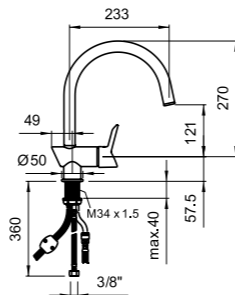

Mitigeur d'évier cartouche Ecototal saillie 33 mm goulot orientable

Keukenmengkraan keramische kardoos Ecototal sprong 33 mm draaibare uitloop

35187.1.004.320.1
Spültischmischer mit Zugauslauf Patrone Ecototal Ausladung 33 mm Schwenkauslauf

Sink single-lever mixer with pull-out aerator cartridge Ecototal spout reach 33 mm with swivel spout

Mitigeur d'évier avec bec extractible cartouche Ecototal saillie 33 mm goulot orientable

Keukenmengkraan met uittrekbare handdouche keramische kardoos Ecototal sprong 33 mm draaibare uitloop