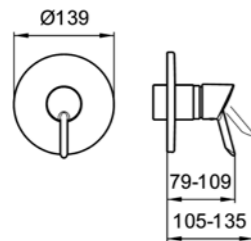

Mitigeur d'évier cartouche Ecototal saillie 33 mm goulot orientable

Keukenmengkraan keramische kardoos Ecototal sprong 33 mm draaibare uitloop

35187.1.004.320.1
Spültischmischer mit Zugauslauf Patrone Ecototal Ausladung 33 mm Schwenkauslauf

Sink single-lever mixer with pull-out aerator cartridge Ecototal spout reach 33 mm with swivel spout

Mitigeur d'évier avec bec extractible cartouche Ecototal saillie 33 mm goulot orientable

Keukenmengkraan met uittrekbare handdouche keramische kardoos Ecototal sprong 33 mm draaibare uitloop