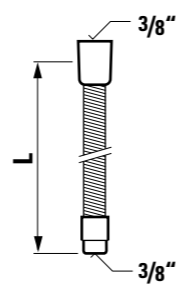

Asia:
Roca Asia Ltd.
Room 2303, 23/F
148 Electric Road
North Point, Hong Kong
Tel. +852 250 624 38
Fax +852 250 624 92
laufenasia@hongkong.laufen.ch
www.laufen.com/export

Australia, New Zealand and Oceania:
ROCA Bathroom Products
Australia P/L
Suite 304, Level 3
191 Clarence Street
Sydney, 2000
NSW, Australia
Tel. +61 (2) 9290 2331
Fax +61 (2) 9290 2786
josep.royo@roca.net
www.laufen.com

Austria:
LAUFEN Austria AG
Mariazeller Strasse 100
A-3150 Wilhelmsburg
Tel. +43 2746 6060
Fax +43 2746 6060 380
office@at.laufen.com
www.laufen.co.at

Benelux:
LAUFEN Benelux B.V.
Postbus 2702
NL-3800 GG Amersfoort
Tel. +31 (0)33 450 20 90
Fax +31 (0)33 450 20 91
info@laufen.nl
www.laufen.nl
www.laufen.be

Bulgaria:
Roca Bulgaria AD
5, Pirotska Str.
1301 Sofia, Bulgaria
Tel. +359 02 93 05 910
Fax +359 02 93 05 918
office.sofia@bg.roca.net
www.roca.com

China:
Roca Sanitary Trading
(Shanghai) co. Ltd
Room 503-505, City Gateway
No. 396 North Caoxi Road
Shanghai 200030, China
Tel. +86 21 3368 8822
Fax +86 21 3368 8299
enquiries@roca.net.cn
www.roca.cn

Croatia, Serbia, Bosnia, Herzegovina:
LAUFEN CZ s.r.o.
Jagodno 102
10415 Novo Čiče
Hrvatska
Tel./Fax +385 1 619 56 76
office.zagreb@hr.laufen.com
www.laufen.com/hr

Czech Republic:
LAUFEN CZ s.r.o.
V Tůních 3/1637
120 00 Praha 2
Tel. +420 296 337 711
Fax +420 296 337 713
marketing@cz.laufen.com
www.laufen.com/cz

Estonia, Latvia:
LAUFEN CZ s.r.o.
Pae 25-8
Tallinn, 11414
Estonia
Tel./Fax +372 6 215 569
office.tallinn@ee.laufen.com
www.laufen.com

France:
LAUFEN France
19-21, rue de Bretagne
Z.I. des Béthunes
F-95310 St-Ouen-L'Aumône Cedex
Tel. +33 1 34 40 39 31
Fax +33 1 30 37 02 65
commercial@laufen-france.com
www.laufen.com/fr

Germany:
Roca GmbH
Vertrieb LAUFEN
Feincheswiese 17
56424 Staudt
Tel. +49 26 02 / 94 93 33
Fax +49 26 02 / 94 93 355
info.staudt@de.laufen.com
www.laufen.com/de

Hungary:
LAUFEN CZ s.r.o.
Ördögárok u. 121
H-1029 Budapest
Magyarország
Tel. +36 1 376 96 24
Fax +36 1 376 96 24
office.budapest@hu.laufen.com
www.laufen.com

Italy:
LAUFEN Italia s.r.l.
via G. Matteotti, 157
I-20082 Binasco (MI)
Tel. +39 02 900 16 01
Fax +39 02 905 22 19
info@laufen.it
www.it.laufen.com

Lithuania:
LAUFEN CZ s.r.o.
Užupio g. 30
Vilnius, 01203
Lietuva
Tel. +370 5 215 30 76
Fax +370 5 215 30 86
office.vilnius@lt.laufen.com
www.laufen.com/lt

Morocco:
Roca Maroc, S.A.
route de Marrakech, km 2,5
BP 571, 26000 Settat
Tel. +212 5 23 40 59 41
Fax +212 5 23 40 59 42
www.roca.com

Nordic:
Laufen Nordic ApS
Torvet 15, Baghuset
DK-4600 Koge
Tel. +45 56 287 287
Fax +45 56 287 237
info@dk.laufen.com
www.laufen.com

North America:
Laufen Bathrooms North America
11190 NW 25th Street
Miami, FL 33172
USA
Toll free phone +1 (866) 696-2493
+1 (305) 357-6130
Toll free fax +1 (866) 264-7622
usa@laufen.com
canada@laufen.com
www.laufen.com/usa
www.laufen.com/canada

Poland:
Roca Polska Sp. z o.o.
ul. Wyczółkowskiego 20
44-109 Gliwice
Tel. +48 32 339 41 00
Fax +48 32 339 41 01
biuro@roca.pl
www.laufen.pl