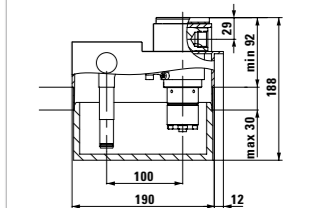

37721.4.004.050.1
**Verlängerungsset
Extension set
Set de rallonge
Verlengset**