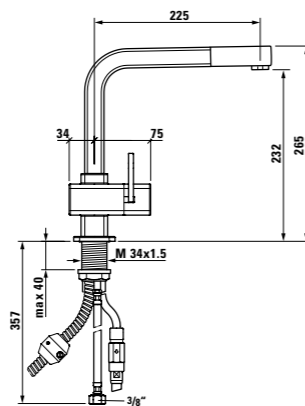

39598.0.004.321.1
Metallschlauch «force»
L = 1500 mm
Flexible hose «force» L = 1500 mm
Flexible métallique «force» L = 1500 mm
Flexibele metalen slang «force» L = 1500 mm