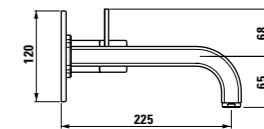

37698.1.000.000.1
**Rohbauset LW
für UP-Wandmischer
Quadriga und Twin
Patrone Quattro-G**

*Rough-in set LW
for concealed basin wall mixer
Quadriga and Twin
cartridge Quattro-G*

*Set de montage LW
pour mitigeur de lavabo mural
encastré Quadriga et Twin
cartouche Quattro-G*

*Montageset LW
voor inbouw-wandmengkraan
Quadriga en Twin
keramische kardoos Quattro-G*