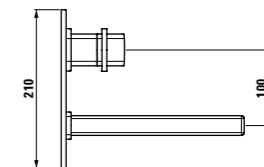

37698.1.000.000.1
**Rohbauset LW
für UP-Wandmischer
Quadriga und Twin
Patrone Quattro-G**

*Rough-in set LW
for concealed basin wall mixer
Quadriga and Twin
cartridge Quattro-G*

*Set de montage LW
pour mitigeur de lavabo mural
encastré Quadriga et Twin
cartouche Quattro-G*

*Montageset LW
voor inbouw-wandmengkraan
Quadriga en Twin
keramische kardoos Quattro-G*