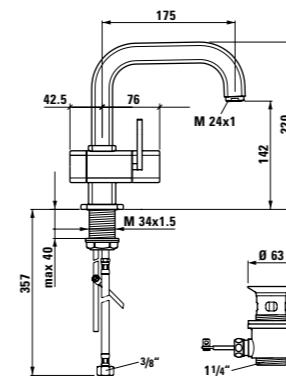

*Basin single-lever mixer
cartridge Quattro-G
spout reach 130 mm
with fixed spout and
pop-up waste*

*Mitigeur de lavabo
cartouche Quattro-G
saillie 130 mm
goulot fixe
vidage*

*Wastafelmengkraan
keramische kardoos Quattro-G
sprong 130 mm
vaste uitloop
waste*