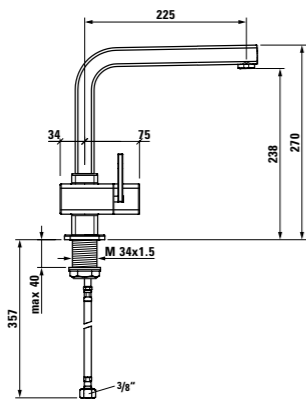

# Quadriga

33521.7.004.264.1  
**Quadriga Showerstation**  
Quadriga Showerstation  
Quadriga Douche combinatie

35121.1.004.220.1  
**Spültischmischer Patrone Quattro-G Ausladung 225 mm Schwenkauslauf**  
Sink single-lever mixer cartridge Quattro-G spout reach 225 mm with swivel spout  
Mitigeur d'évier cartouche Quattro-G saillie 225 mm goulot orientable  
Keukenmengkraan keramische kardoos Quattro-G sprong 225 mm draaibare uitloop