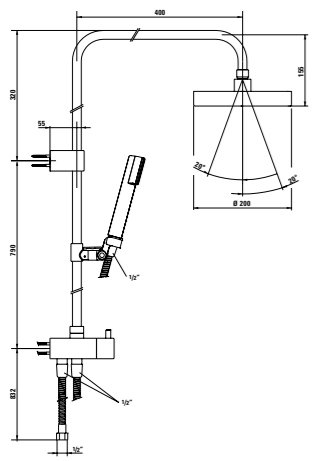

35121.1.004.220.1
Spültischmischer Patrone Quattro-G Ausladung 225 mm Schwenkauslauf
Sink single-lever mixer cartridge Quattro-G spout reach 225 mm with swivel spout
Mitigeur d'évier cartouche Quattro-G saillie 225 mm goulot orientable
Keukenmengkraan keramische kardoos Quattro-G sprong 225 mm draaibare uitloop