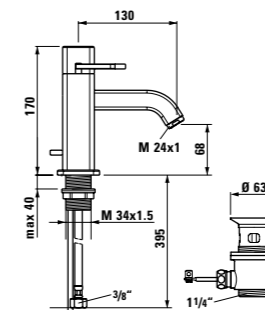

*Basin single-lever mixer  
cartridge Quattro-G  
spout reach 130 mm  
with fixed spout and  
pop-up waste*

*Mitigeur de lavabo  
cartouche Quattro-G  
saillie 130 mm  
goulot fixe  
vidage*

*Wastafelmengkraan  
keramische kardoos Quattro-G  
sprong 130 mm  
vaste uitloop  
waste*