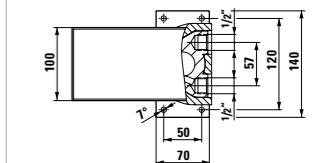

37721.4.004.050.1
**Verlängerungsset
Extension set
Set de rallonge
Verlengset**