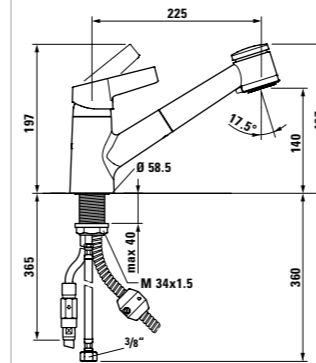

Keukenmengkraan keramische kardoos Ecototal sprong 225 mm draaibare uitloop

35176.1.004.320.1  
**Spültischmischer mit Brauseauszug Patrone Ecototal Ausladung 225 mm Auslauf schwenkbar**

Sink single-lever mixer with handspray cartridge Ecototal spout reach 225 mm with swivel spout

Mitigeur d'évier avec douchette cartouche Ecototal saillie 225 mm goulot orientable

Keukenmengkraan met uittrekbare handdouche keramische kardoos Ecototal sprong 225 mm draaibare uitloop

39576.0.004.304.1  
**Zugauslauf für Swap Spültischmischer**