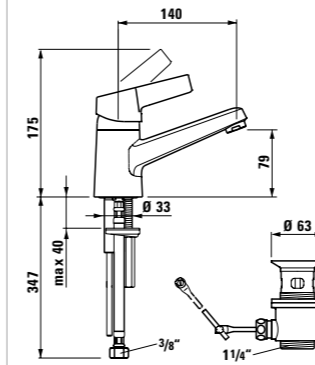

Swap

Basin single-lever mixer
cartridge Ecototal
spout reach 140 mm
with fixed spout and
pop-up waste

Mitigeur de lavabo
cartouche Ecototal
saillie 140 mm
goulot fixe
vidage

Wastafelmengkraan
keramische kardoos Ecototal
sprong 140 mm
vaste uitloop
waste