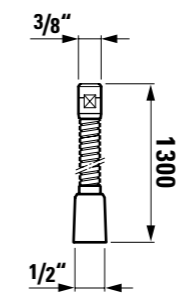

Handspray for Swap sink single-lever mixer

Douchette d'évier Swap

Uittrekbare handdouche voor Swap keukenmengkraan

39598.0.004.323.1
Metallschlauch L = 1300 mm

Flexible metal hose L = 1300 mm

Flexible métallique L = 1300 mm

Flexibele metalen slang L = 1300 mm