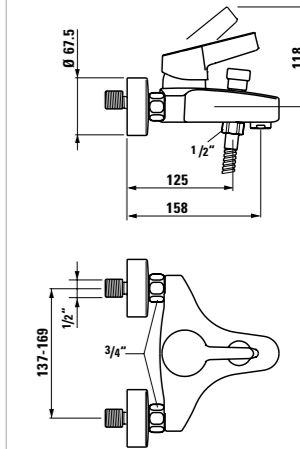

SWAP

Warten. Und dann der Auftritt. Überraschend und ausgefeilt. Swap ist exklusives Design zum vorteilhaften Preis. Denn Design soll Geschmacksache bleiben und nicht zur Geldfrage werden. Swap – gutes Design zum kleinen Preis.

Wait. And then the entrance. Surprising and polished. Swap represents exclusive design at an advantageous price. Because design should remain a matter of personal preference, and not just an issue of money. Swap – good design at an affordable price.

L'attente. Puis l'entrée en scène. Surprenante et sophistiquée. Swap, c'est un design exclusif pour un prix avantageux. Car le design doit rester une question de goût et ne pas devenir une question d'argent. Swap – un grand design à petit prix.

Wachten. En dan gebeurt het. Verrassend en puntgaaf. Swap staat voor exclusief design tegen een vriendenprijs. Want design moet een kwestie van smaak blijven, niet alleen van geld. Swap – betaalbaar design.

Swap

Basin single-lever mixer
cartridge Ecototal
spout reach 140 mm
with fixed spout and
pop-up waste

Mitigeur de lavabo
cartouche Ecototal
saillie 140 mm
goulot fixe
vidage

Wastafelmengkraan
keramische kardoos Ecototal
sprong 140 mm
vaste uitloop
waste

Bidet single-lever mixer
cartridge Ecototal
spout reach 99 mm
with pop-up waste

Mitigeur de bidet
cartouche Ecototal
saillie 99 mm
vidage

Bidetmengkraan
keramische kardoos Ecototal
sprong 99 mm
waste

Shower single-lever mixer
complete
cartridge Ecototal
with handspray AquaJet RubiClean
and flexible hose 1800 mm

Mitigeur de douche
complet
cartouche Ecototal
avec douchette AquaJet RubiClean
et flexible synthétique 1800 mm

Douchemengkraan,
compleet
keramische kardoos Ecototal
AquaJet RubiClean handdouche en
kunststof doucheslang 1800 mm