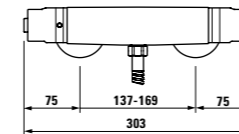

32393.7.004.146.1
**Thermostat-Bademischer
komplett
AquaJet Multi Handbrause und
Kunststoffschlauch 1800 mm**

*Thermostatic bath mixer
complete
with handspray AquaJet Multi and
1800 mm flexible hose*

*Mitigeur de bain thermostatique
complet
avec douchette AquaJet Multi et
flexible synthétique 1800 mm*

*Thermostatische badmengkraan
compleet
AquaJet Multi handdouche en
kunststof doucheslang 1800 mm*