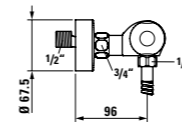

32393.7.004.146.1
**Thermostat-Bademischer
komplett
AquaJet Multi Handbrause und
Kunststoffschlauch 1800 mm**

*Thermostatic bath mixer
complete
with handspray AquaJet Multi and
1800 mm flexible hose*

*Mitigeur de bain thermostatique
complet
avec douchette AquaJet Multi et
flexible synthétique 1800 mm*

*Thermostatische badmengkraan
compleet
AquaJet Multi handdouche en
kunststof doucheslang 1800 mm*